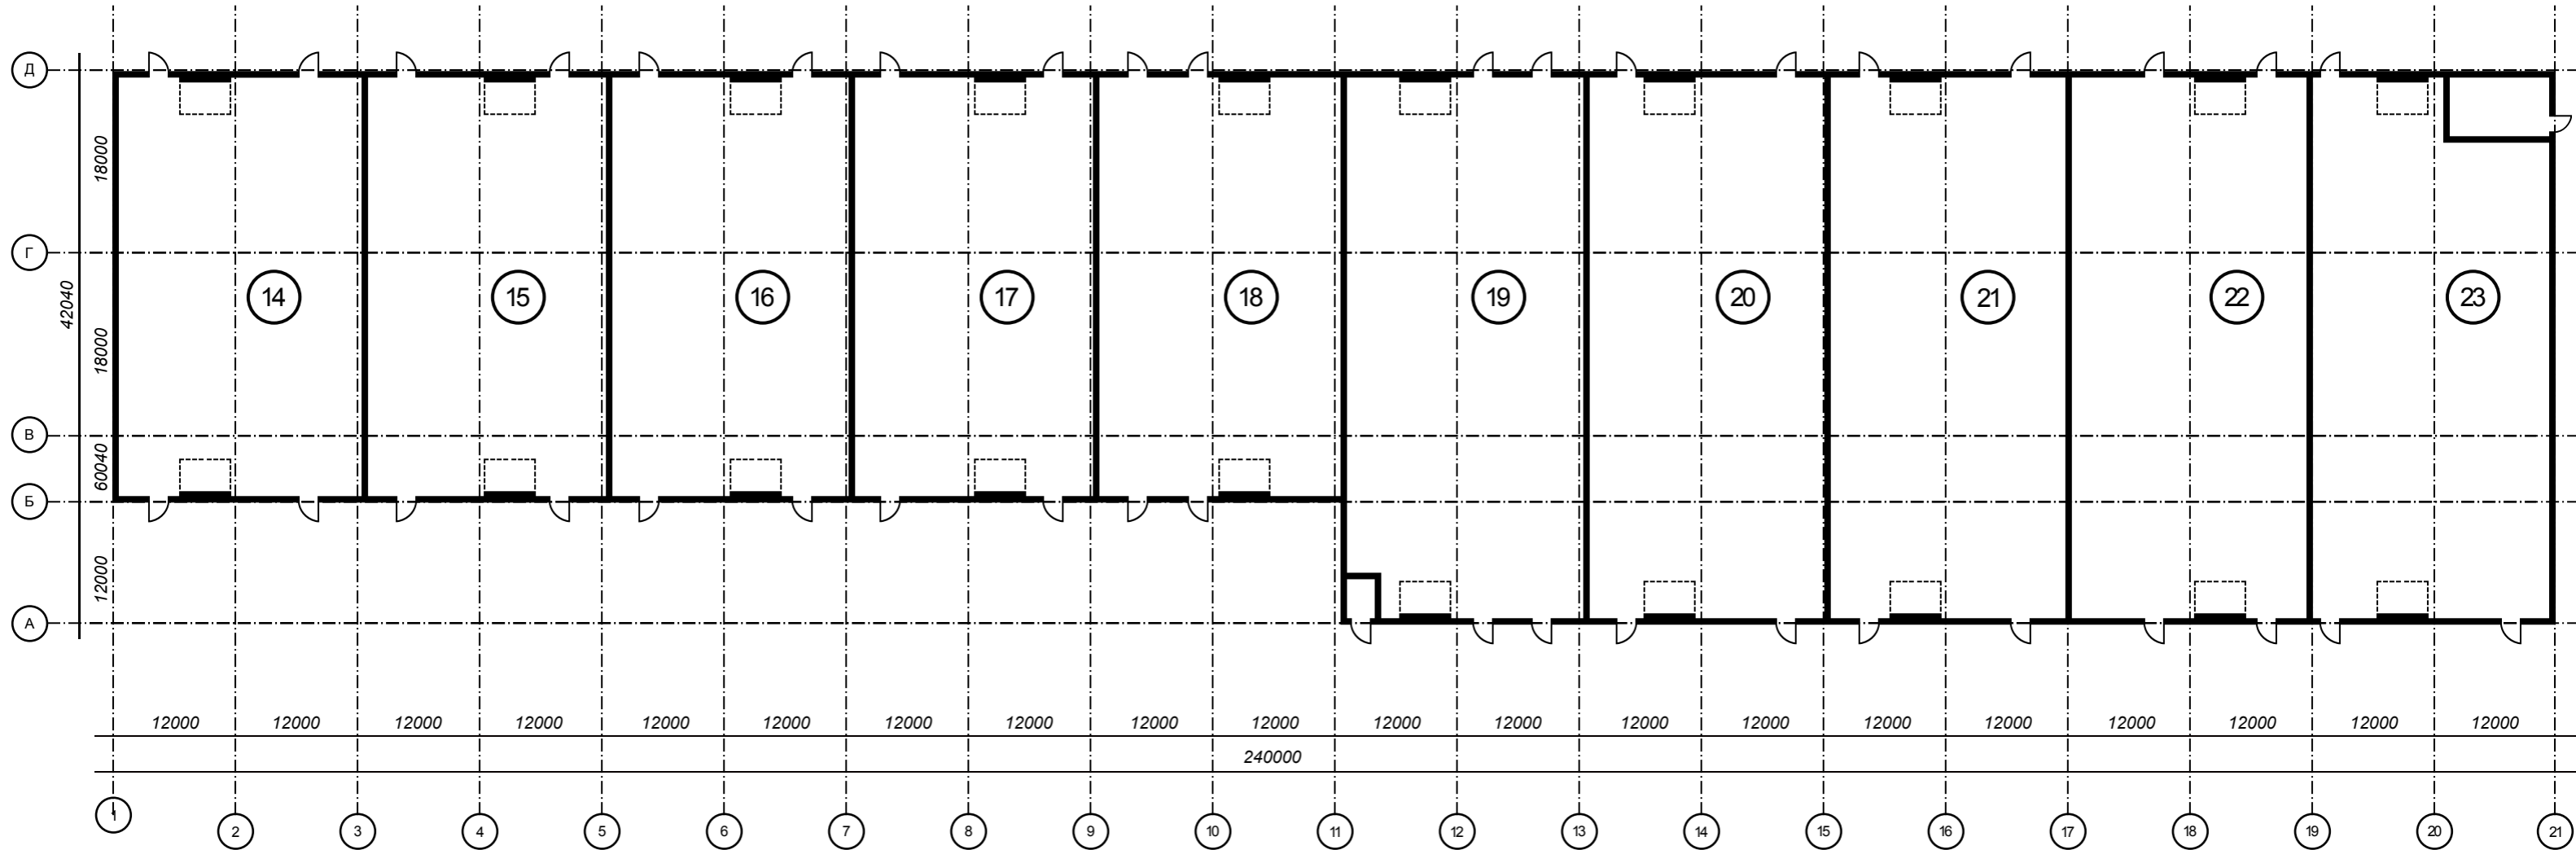

ул. 2-я Карпатская дом 4 строение 4

Номер склада	Общая площадь
14	1030
15	1019
16	999
17	1037
18	1032
19	1286
20	1305
21	1291
22	1317
23	1252