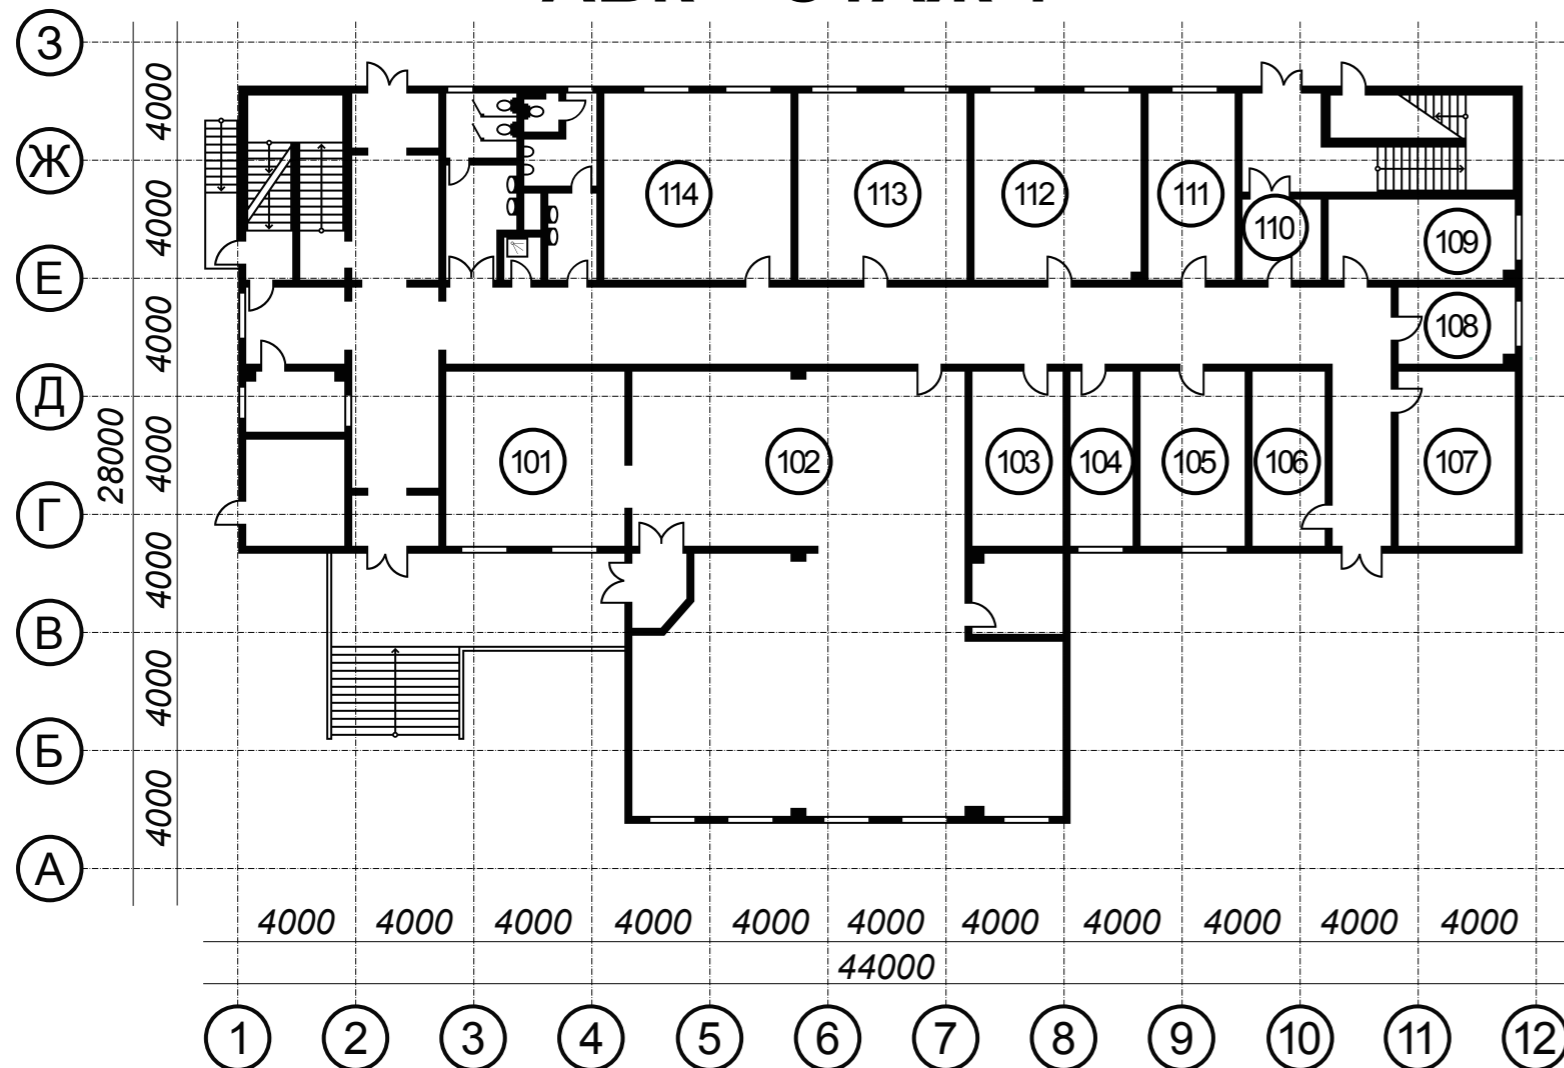

АБК ЦОКОЛЬ

Номер кабинета	Общая площадь (м2)
004	139,3
005	11,0
006	42,6
013	19,6
019	12,6
022	20,20

АБК ЭТАЖ 1

Номер кабинета	Общая площадь (м2)
101	32,30
102	182,50
103	14,30
104	20,70
105	22,90
106	11,10
107	14,70
108	9,70
109	15,10
110	7
111	17,60
112	32,70
113	32,50
114	31,90