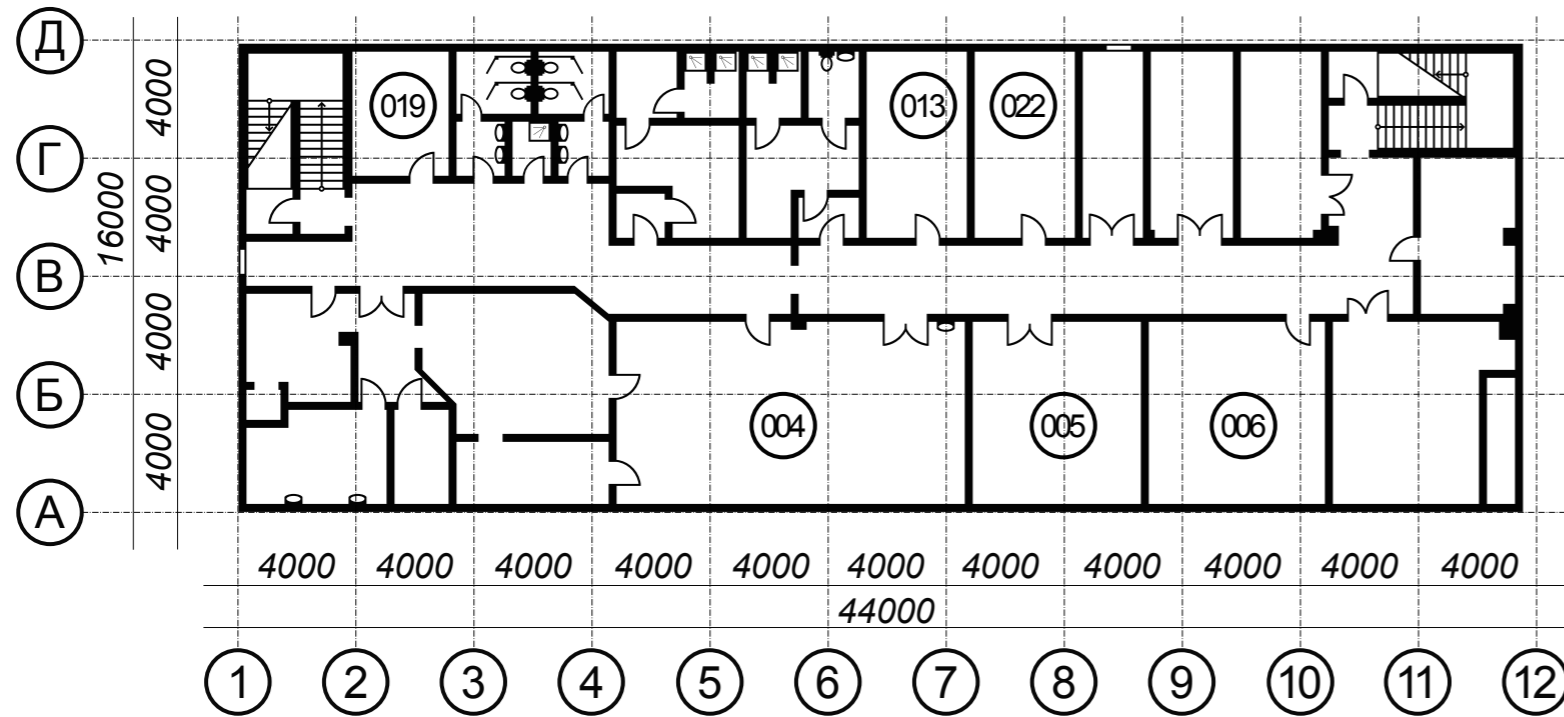

АБК ЦОКОЛЬ

Номер кабинета	Общая площадь (м2)
004	139,3
005	11,0
006	42,6
013	19,6
019	12,6
022	20,20

АБК ЭТАЖ 1

Номер кабинета	Общая площадь (м2)
101	32,30
102	182,50
103	14,30
104	20,70
105	22,90
106	11,10
107	14,70
108	9,70
109	15,10
110	7
111	17,60
112	32,70
113	32,50
114	31,90